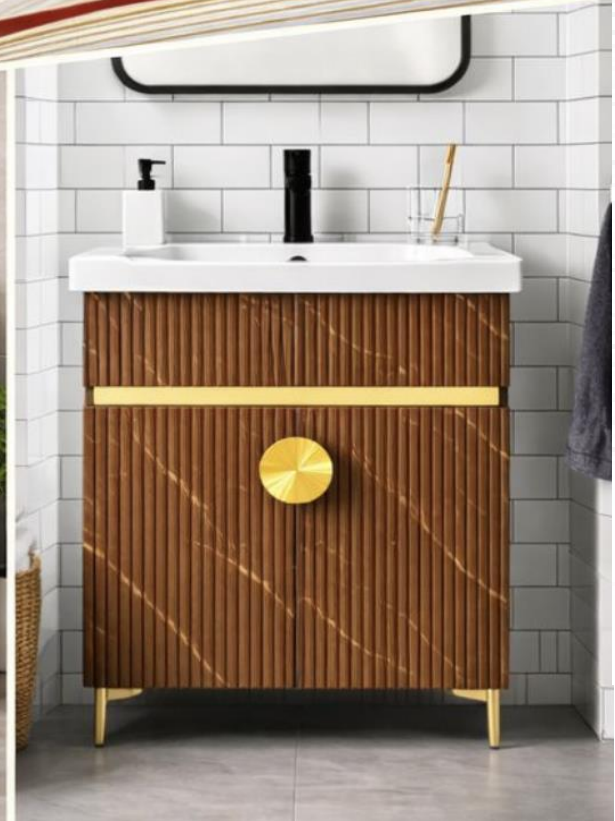

MÄKÄURÄ

BUILT TO LOCK & LAST

Vanity

COLLECTION

MÄKÄURÄ

MK8001

MK8002

MAKKÄURÄ

MK-7632

MK-7633

#LU51T
(24 Inch)

МАККУРА

MK-8321

MK-8322

MAÄKKÄURÄ

MK-8229